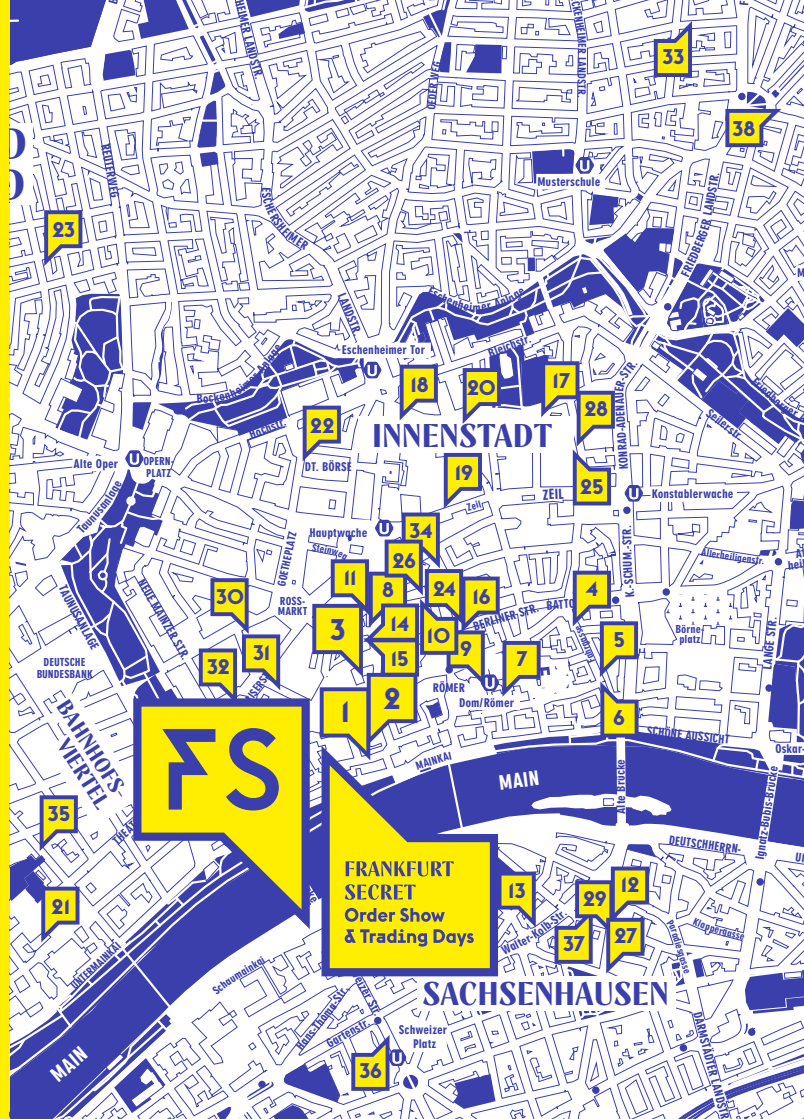

www. FRANK FURT SECRET. de

DIE NEUE INNENSTADT

Unsere Übersicht des feinen inhabergeführten Einzelhandels
in Frankfurt Mitte (kein Anspruch auf Vollständigkeit).

Stadtplan Frankfurt auf der Basis von SIMPLYMAPS.de

STADT  FRANKFURT AM MAIN

VOGEL
STRAUSS
CONCEPT STORE

- 1** **MASSIF CENTRAL**
Bethmannstr. 7-9
- 2** **VOGEL STRAUSS**
Bethmannstr. 7-9
- 3** **B74 SELECTED GOODS**
Berliner Str. 74
- 4** **ES IST FREITAG STORE**
Fahrgasse 26
- 5** **MARIA**
Fahrgasse 10
- 6** **NAIV BOTTLE SHOP**
Fahrgasse 8
- 7** **HOPPENWORTH & PLOCH**
Markt 22
- 8** **STETSON**
Kornmarkt 9
- 9** **SINN**
Römerberg 34
- 10** **BONKERS**
Sandgasse 4
- 11** **FREITAG**
Bleidenstr. 1
- 12** **JB APFELWEINHANDLUNG**
Brückenstr. 21
- 13** **APFELWEINKONTOR**
Schellgasse 8
- 14** **REDWING**
Kornmarkt 6
- 15** **LAUFSHOP LEDER**
Kornmarkt 6
- 16** **MONTANA STORE**
Berliner Str. 37
- 17** **LISTENER**
Stephanstr. 3
- 18** **43 EINHALB**
Stiftstr. 36
- 19** **EINTRACHT FFM MYZEIL**
Zeil 106
- 20** **MARKUS NIKOLAI OPTIC**
Brönnerstr. 21
- 21** **NO ROOMS (ROOMERS)**
Gutleutstr. 85
- 22** **HAYASHI**
Börsenplatz 13-15
- 23** **FIFTY EIGHT**
Kronberger Str. 19
- 24** **GEWÜRZHAUS SCHNORR**
Neue Kräme 28
- 25** **FRANKFURTER LAUFSHOP**
Große Friedberger Str. 37-39
- 26** **FRIEDA**
Bleidenstr. 11
- 27** **LARS EISINGER**
Brückenstr. 31
- 28** **LEPTIEN**
Große Friedberger Str. 29-31
- 29** **VINTAGE REVIVALS**
Wallstr. 25
- 30** **FRICK**
Große Gallusstr. 1-7
- 31** **WALDTRAUT BETHGE**
Am Kaiserplatz / Kaiserstr. 17
- 32** **MBCY**
Kaiserstr. 23
- 33** **ATELIER SOBOLEWSKI**
Scheffelstr. 37
- 34** **WÄCHTERSCHÄUSER**
Töngesgasse 39
- 35** **ST TROPEZ BAR**
Moselstr. 15
- 36** **BRILLENBAR**
Schweizer Str. 50
- 37** **NONEON**
Schulstr. 14
- 38** **QUARTIER FRAU**
Bornheimer Landstr. 54